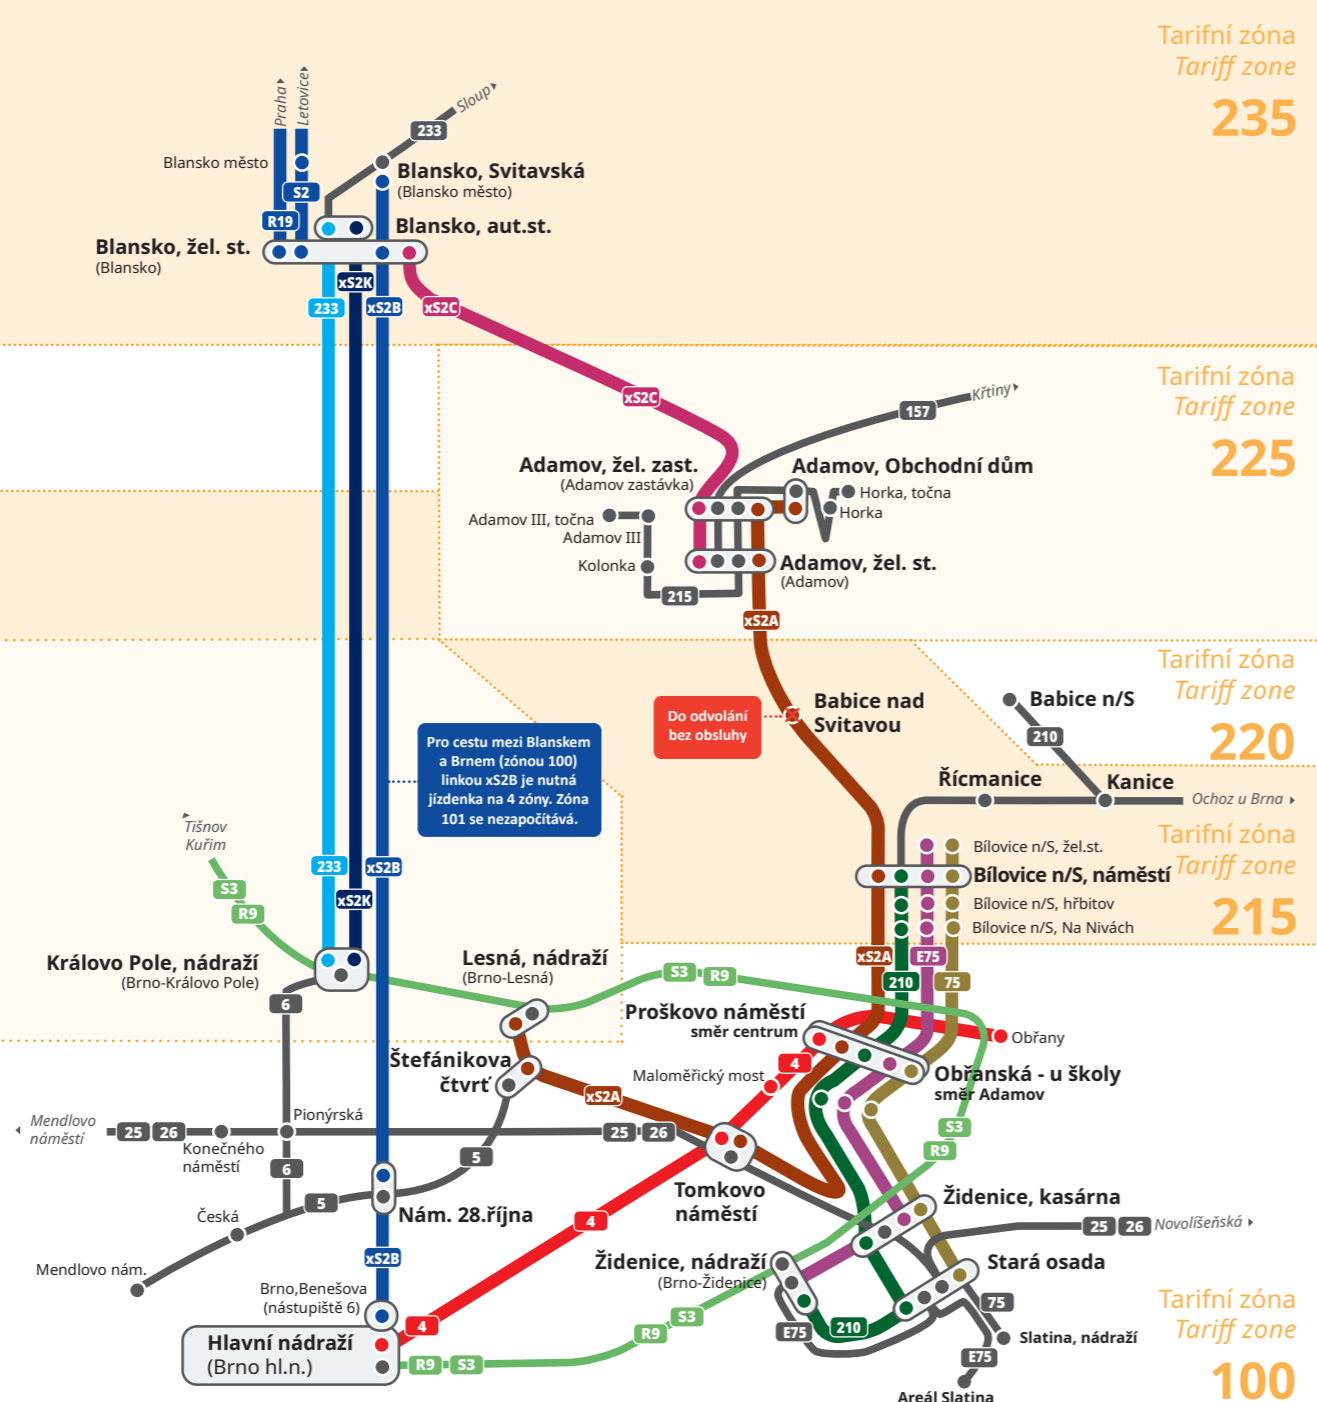

SCHÉMA VLAKOVÉ VÝLUKY

Tarifní zóna
Tariff zone
235

Tarifní zóna
Tariff zone
226

Tarifní zóna
Tariff zone
310

Tarifní zóna
Tariff zone
101

Tarifní zóna
Tariff zone
100

Tarifní zóna
Tariff zone
235

Tarifní zóna
Tariff zone
225

Tarifní zóna
Tariff zone
220

Tarifní zóna
Tariff zone
215

Tarifní zóna
Tariff zone
100

Legenda

- Náhradní autobusová doprava linka **xS2A**
- Náhradní autobusová doprava linka **xS2B**
- Náhradní autobusová doprava linka **xS2C**
- Náhradní autobusová doprava linka **xS2K**
- Náhradní tramvajová doprava
- Prodloužené trasy autobusových linek
- Vybrané trasy dalších linek
- Přestupní uzly

Poznámky

Jízdenky IDS JMK lze využít ve všech linkách dle jejich zónové a časové platnosti.

Jízdenky tarifu ČD a SJT (OneTicket) lze využít výhradně v barevných linkách. V šedých linkách neplatí!

S jízdenkami IDS JMK lze cestovat dle zónové a časové platnosti libovolně všemi zaintegrovanými linkami.

Vlaková nádraží

Aktuální informace o výluce se dozvíte na vlakových nádražích v Jihomoravském kraji dle jejich otevírací doby.

Blansko město - prodej zajištěn po celou dobu výluky, proto zastávka Blansko, Svitavská se považuje za obsazenou stanicí.